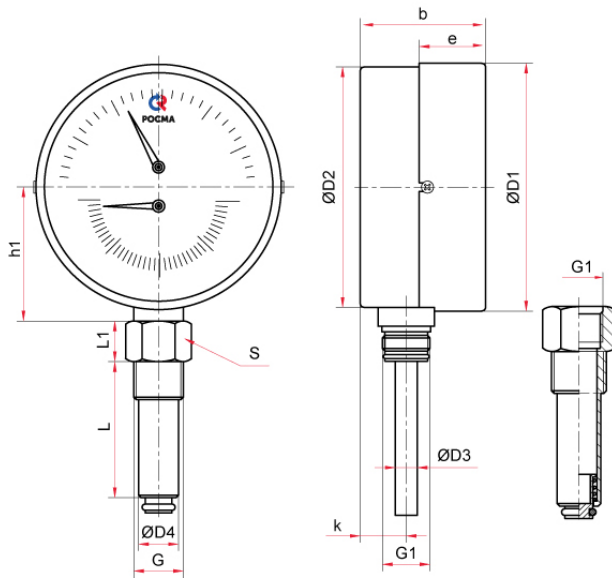

Чертежи

Основные размеры (мм), вес (кг)

Тип	Ø	D1	D2	D3	D4	b	e	h1	k	L	L1	S	G	G1	Вес
ТМТБ-31Р	80	82	80	8	18	37	21	48	14	46 / 64 / 100	17	24	G ¹ / ₂	M18x1	0,39
ТМТБ-41Р	100	100	99			40		56	12						0,48